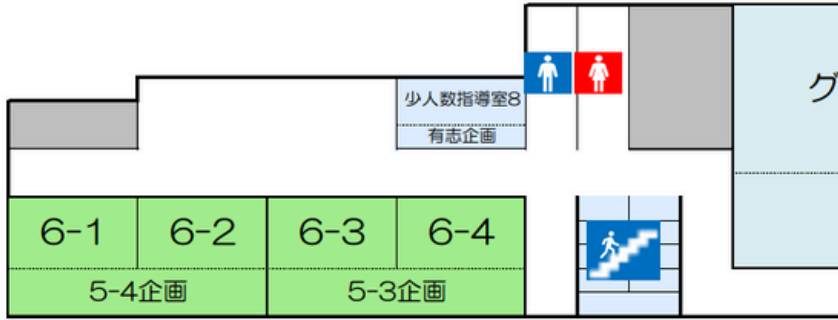

Q. 今年度で大宮国祭の開催は何回目？

1F 校内

マップ

Q. 体育館の隣にある古墳の名前は何でしょう？

2F 校内

マップ

Q. 大宮国際の前身校はどこでしょう？

3F 校内

マップ

Q. 大宮国際の校章はなんと呼ばれている？

1年生の企画

学年テーマ：エンタメのセカイ

1-1: タイムトラベル2045 ～タイムマシンの軌跡～

君たちは、タイムマシンの取り締まりをする新人警察官だ。
不審者がでたらしい……私達と一緒に、事件を解決しにいこう！

@アリーナ（体育館）

1-2: 名探偵リオン～夢見る絵画の理想郷～ アートピア