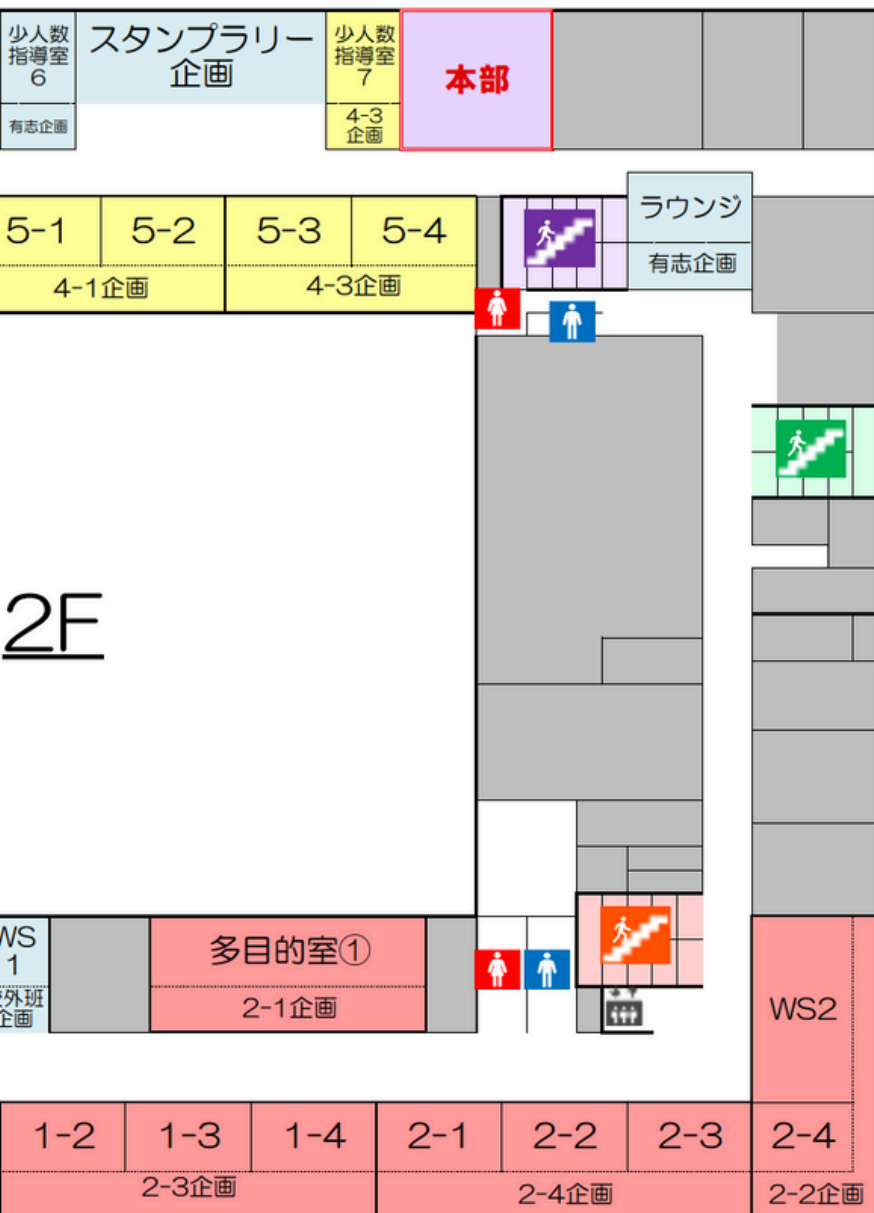

休憩室（飲食可能スペース）のご案内

- | | |
|--------------|---------------|
| ①被服室（前期校舎1F） | ③4-4（後期校舎1F） |
| ②1-1（前期校舎2F） | ④保体講義室（体育館1F） |

本部のご案内

本部(後期校舎2F:生徒会室)

↓ココ!

—落とし物について—

落とし物をされた方へ

本部へお越してください。
スタッフに「どこで何を落としたか、
落とした物の特徴」をお伝え下さい。

Q. 今年度で大宮国祭の開催は何回目？

1F 校内

マップ

Q. 体育館の隣にある古墳の名前は何でしょう？

2F 校内

マップ

Q. 大宮国際の前身校はどこでしょう？

3F 校内