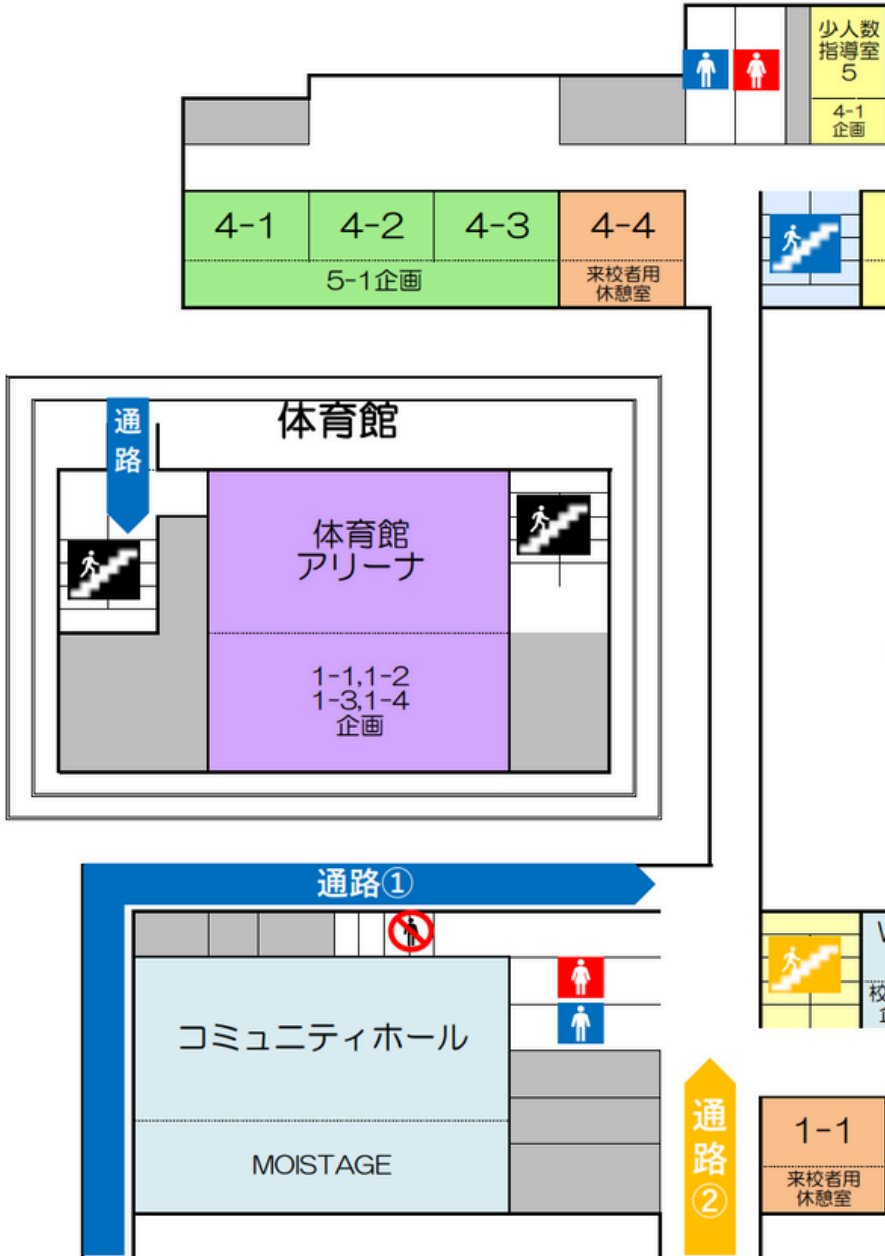

休憩室（飲食可能スペース）のご案内

- | | |
|--------------|---------------|
| ①被服室（前期校舎1F） | ③4-4（後期校舎1F） |
| ②1-1（前期校舎2F） | ④保体講義室（体育館1F） |

本部のご案内

本部(後期校舎2F:生徒会室)

↓ココ!

—落とし物について—

落とし物をされた方へ

本部へお越してください。
スタッフに「どこで何を落としたか、
落とした物の特徴」をお伝え下さい。

Q. 今年度で大宮国祭の開催は何回目？

1F 校内

マップ

Q. 体育館の隣にある古墳の名前は何でしょう？

2F 校内

マップ

Q. 大宮国際の前身校はどこでしょう？

3F 校内

マップ

Q. 大宮国際の校章はなんと呼ばれている？

1年生の企画

学年テーマ：エンタメのセカイ

1-1: タイムトラベル2045 ～タイムマシンの軌跡～

君たちは、タイムマシンの取り締まりをする新人警察官だ。
不審者がでたらしい……私達と一緒に、事件を解決しにいこう！

@アリーナ（体育館）

1-2: 名探偵リオン～夢見る絵画の理想郷～ アートピア