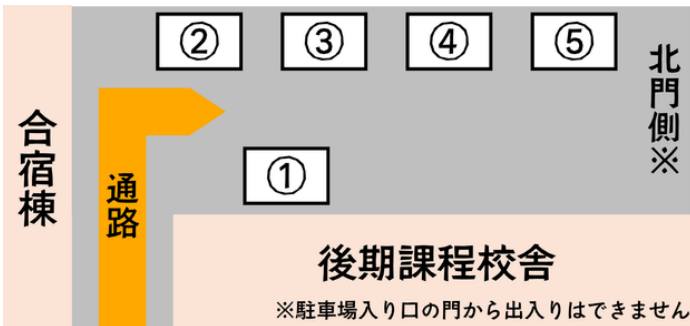

5-3: 守れ! 我らが理想郷

幽霊達のユートピア

幽霊のユートピアを守るため、人間を倒す必要があります。
主人公になりきってアトラクションをお楽しみください！

@ 6-3、6-4（3F）
[詳細はP16へ！](#)

数ある中から選ばれた企画です。
ぜひ訪れてみては？

実行委員企画

キッチンカー

①あかしの森

〈販売商品〉
クレープ

開催日時：3月14日(金)9:00～ 15日(土) 9:30～

※売り切れ次第終了、③金重本店は土曜日のみ出店

開催場所：北駐車場（後期課程校舎裏側）

又うちと一緒に さいたまマッピング！

創桜

又うちと一緒に！ 3/15(土) 10:00-15:00

さいたまマッピング